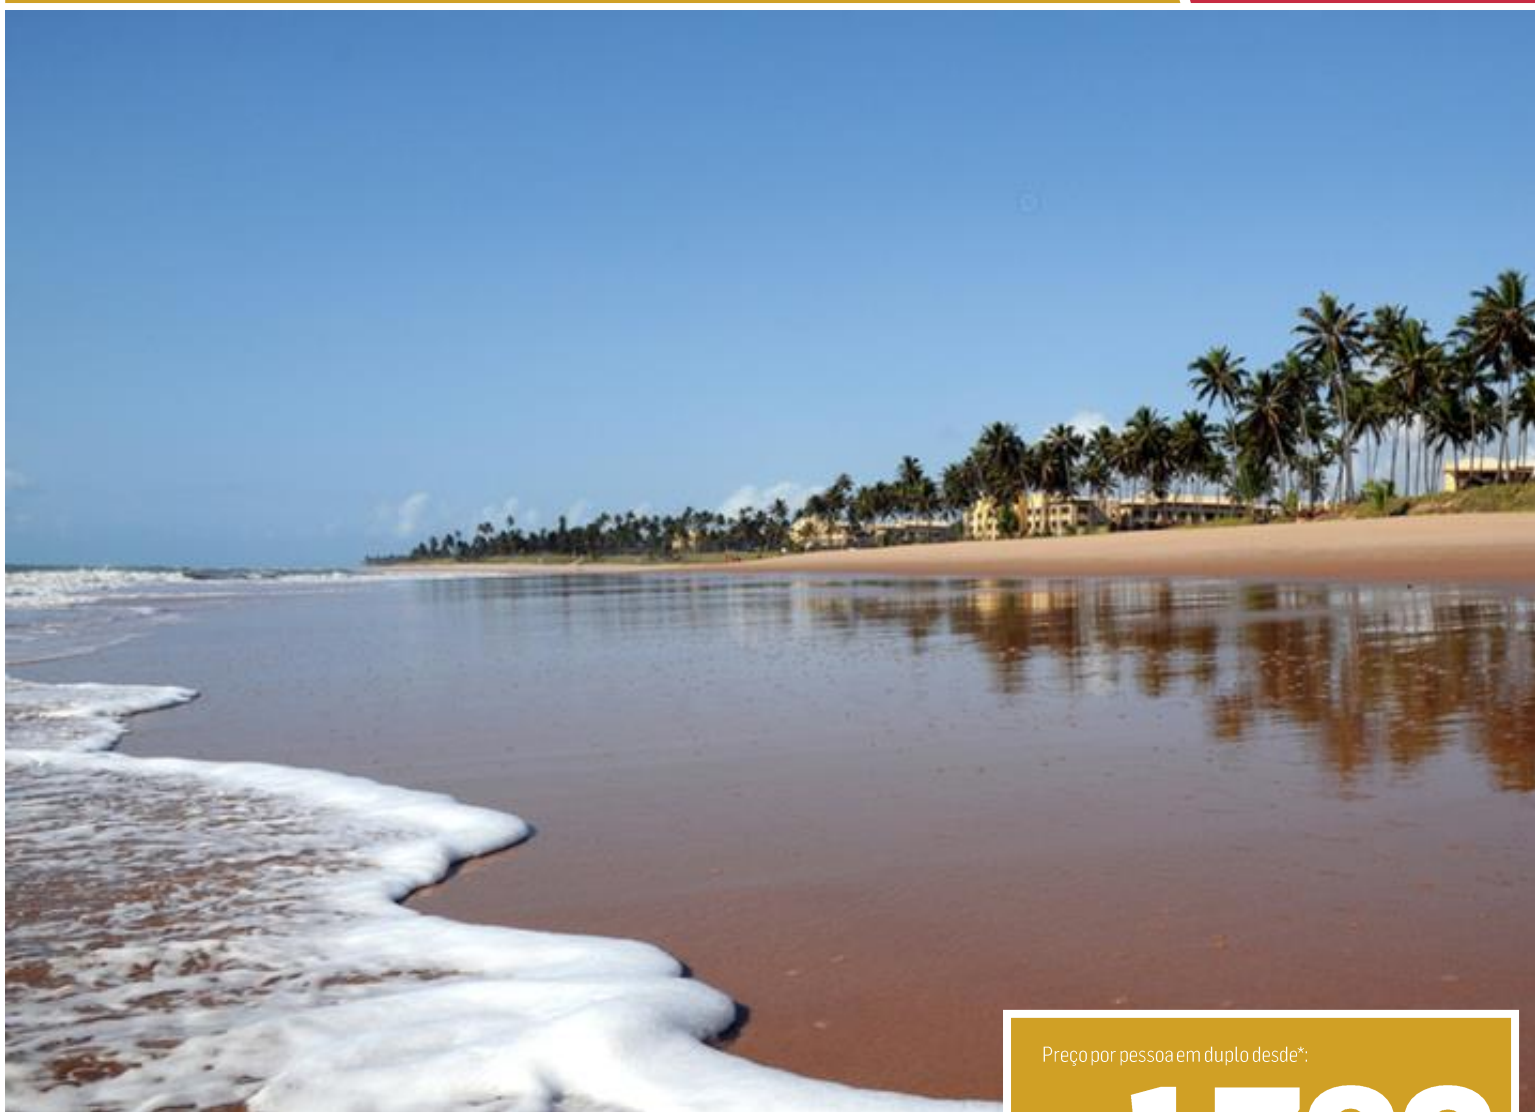

LUGARES GARANTIDOS | VOO + TRANSFER + HOTEL

PRAIA DO FORTE COSTA DO SAUÍPE

Réveillon
- 2019/2020 -

Preço por pessoa em duplo desde*:

€ **1790**

PARTIDAS DE LISBOA:
25 e 26 de DEZEMBRO
8 DIAS | 7 NOITES

O PREÇO INCLUI: passagem aérea da TAP Air Portugal de Lisboa/Salvador/Lisboa; transferes de entrada e saída; 7 noites de alojamento na Pousada Casa de Praia*** (Praia do Forte) em regime de alojamento e pequeno-almoço; seguro Multiviagens; IVA; taxas de aviação - € 450.